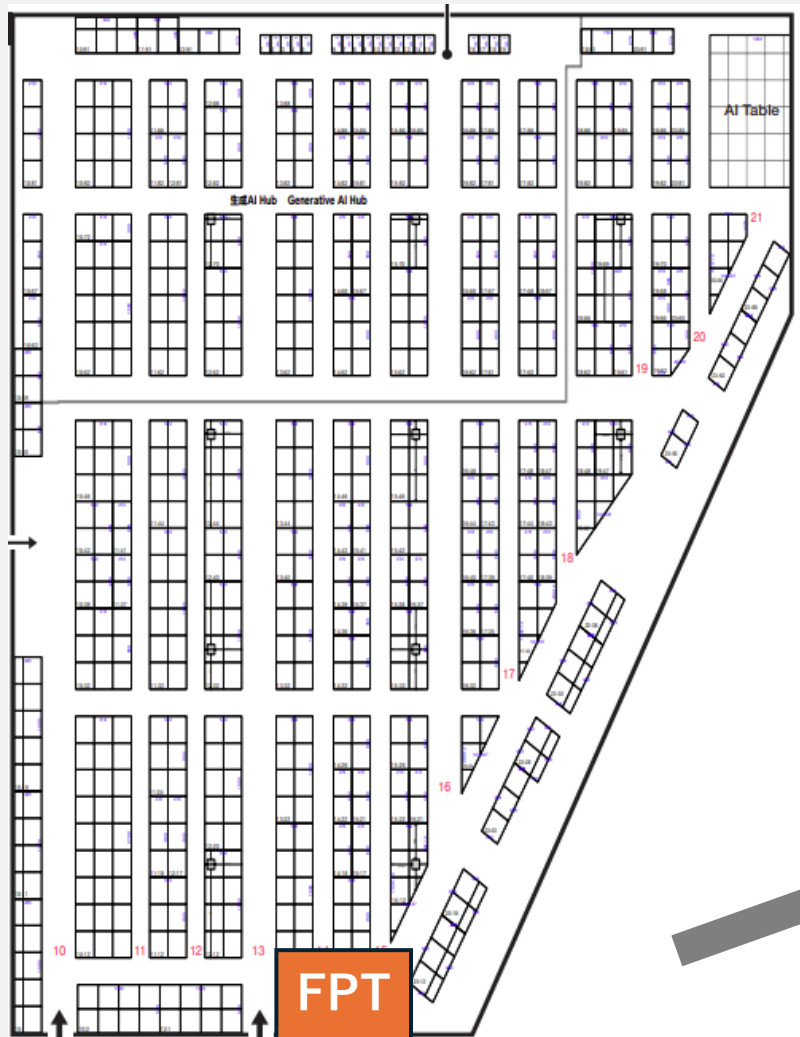

# FPTブース 小間番号 13-1

AI・人工知能 EXPO 春

- ①東展示場に向かい、メインストリートを直進
- ②一番奥のリンクスペースから東7ホールに入場
- ③出入り口側より入ってすぐ手前の右側にFPTブース

第7ホール  
出入口側

## 会場全体図